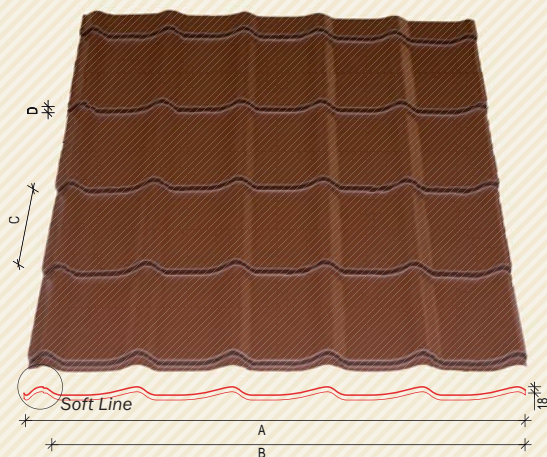

NAŠE NOVÁ STŘEŠNÍ KRYTINA SATJAM Trend

159,00 Kč
bez DPH/m²

Technická data

Střešní krytina	šablona o 5 vlnách
Tloušťka krytiny	0,5 mm
Celková šířka (A)	1 206 mm
Stavební šířka (B)	1 150 mm
Délka tašky (C)	350 nebo 400 mm
Výška odsokou (D)	20 mm
Hmotnost	4,7 kg/m²
Sklon použití od	10°
Povrchová úprava	polyestersat 25 µm

Barevné provedení

červená	hnědá	černá	cihlová
RAL 3011	RAL 8017	RAL 9005	RAL 8004
grafitová šed'	červenohnědá	stříbrná	šedá
RAL 7024	RAL 3009	RAL 9006	RAL 7000
světle šedá	šedobílá	bílá	tmavě zelená
RAL 7035	RAL 9002	RAL 9010	RAL 6005
modrá	tmavě hnědá	korálově červená	mahagon
RAL 5010	RR 032	RAL 3016	RAL 8016*
písková	zelená	žlutá	měděná
RAL 1002*	RAL 6029*	RAL 1021*	RAL 8023*

Pěkná střecha s dlouhou životností nemusí stát mnoho! Pro všechny zájemce o krytinu s tradičním vzhledem a vysokou kvalitou při nízké ceně jsme připravili ekonomické řešení – **SATJAM Trend**. Vybírat můžete z celé řady barevných provedení polyestersat 25 µm. Naše novinka se tak hodí pro novostavby, rekonstrukce i komerční objekty.